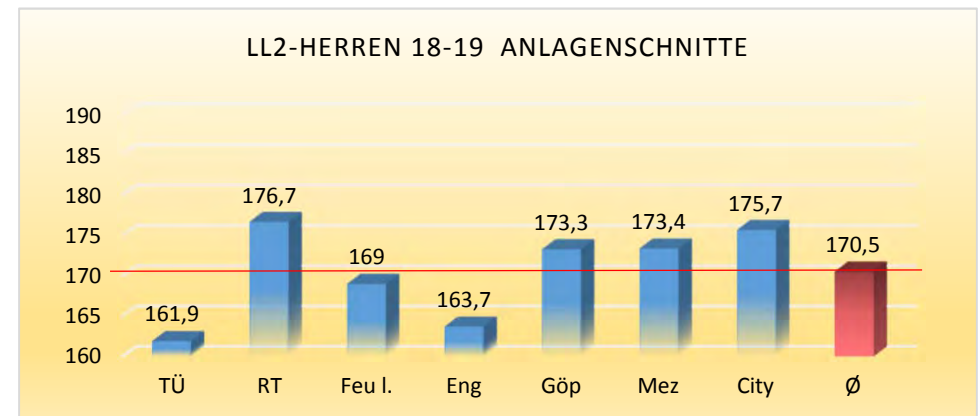

Die Besten 40 Herren aus beiden Gruppen: mindestens 75% der jeweiligen Gruppenspiele

PL	Name	Club	Liga	Schnitt	Spiele
1	Völkel, Dirk	KVS-Club I	Württemberg Herren	216,52	42
2	Birlinger, Christian	COS Stgt. I	Württemberg Herren	214,77	39
3	Görlitz, Timo	BC Strike Stgt	Oberliga2 Herren	209,60	40
4	Kraft, Marcel	BC Waibl. I	Württemberg Herren	207,88	40
5	Aldinger, Jan	BC Waibl. I	Württemberg Herren	206,00	35
6	Wildenhayn, Simon	GBC Stgt. I	Württemberg Herren	203,73	45
7	Schirmaier, Maikel	BC Waibl.	WL + OL	203,58	45
8	Knodel, Andreas	BC Turbine 2012	Württemberg Herren	202,61	44
9	Branezac, Damir	KVS-Club I	Württemberg Herren	202,15	33
10	Höschele, Holger	COS Stgt. I	Württemberg Herren	201,98	43
11	Frey, Alexander	BC Strike Stgt	Oberliga2 Herren	201,33	40
12	Baierl, Egon	BC Turbine 2012	Württemberg Herren	199,89	37
13	Friesch, Daniel	BC Waibl. I	Württemberg Herren	199,88	34
14	Börner, Frank	NBC Tü. I	Württemberg Herren	199,31	39
15	Kreutzberger, Marius	BSV Essl.	OL + BL	198,95	41
16	König, Andreas	COS Stgt. I	Württemberg Herren	198,59	32
17	Koslowski, Alexander	BC Tü I	Oberliga2 Herren	198,14	36
18	Ludwig, Dennis	Allianz Stgt. I	Landesliga-1	197,55	40
19	Pietschner, Marco	COS Stgt. I	Württemberg Herren	197,51	35
20	Börner, Daniel	NBC Tü. I	Württemberg Herren	197,49	45
21	Kolling, Detlef	BSV NSU I	Württemberg Herren	197,19	43
22	Völkel, Sebastian	KVS-Club I	Württemberg Herren	197,04	45
23	Blank, Uwe	KVS-Club I	Württemberg Herren	196,60	35
24	Motzer, Dominik	BSV Rtlg. I	Oberliga1 Herren	196,46	37
25	Urbach, Reiner	BW Stgt. II	Landesliga-1	196,29	42
26	Reinhardt, Torsten	SV Fellb. I	Württemberg Herren	196,25	36
27	Mayer, Pascal	SV Fellb. I	Württemberg Herren	195,16	44
28	Battes, Ulrich	BC Metzingen I	Oberliga1 Herren	194,64	36
29	Baviello, Silvano	Fireballs Göpp.	Bezirksliga-1	193,71	34
30	Scheck, Marc	ABC Stgt-N II	Württemberg Herren	193,02	45
31	Hansen, Justus	BC Tü I	Oberliga2 Herren	192,69	42
32	Heinrich, Ron	BF Aalen	Landesliga-1	192,57	42
33	Maspfuhl, Markus	PSV Stgt. I	Oberliga1 Herren	192,20	40
34	Kramer, Dirk	KVS-Club	WL + LL	192,13	38
35	Hansmann, Tobias	Pinbreaker Ulm	Bezirksliga-3	191,91	35
36	Dogan, Serhat	DreamBowl. II	Oberliga1 Herren	191,19	42
37	Horn, Markus	SB Bietigheim	Landesliga-2	189,98	42
38	Leichsenring, Marcel	PSV Stgt. I	Oberliga1 Herren	189,95	40
39	Lutz, Jürgen	BC Metzingen I	Oberliga1 Herren	189,29	42
40	Kappler, Sven	BSV Lbg. I	Oberliga2 Herren	189,21	42

Die Besten 12 Damen aus allen Ligen mit mindestens 75% der Spiele

1	Stoleski, Claudia	BSV Essl. I	Württemberg Damen	201,00	42
2	Wagner, Anja-Sarah	BSV Rtlg.	Württemberg Damen	197,67	42
3	Schwarzwälder, Natalie	BCE Lbg.	Oberliga Damen	182,79	42
4	Gerst, Bettina	SB Bietigheim	Württemberg Damen	181,52	42
5	Göbel, Gabi	SB Bietigheim	Württemberg Damen	181,50	42
6	Aab, Pauline	BSV Rtlg.	Württemberg Damen	173,50	36
7	Kaiser, Michaela	BC Waiblingen	Oberliga Damen	173,36	36
8	Discher, Christiane	SV Fellbach	Oberliga Damen	172,13	40
9	Ludwig, Petra	Allianz Stgt.	Oberliga Damen	171,48	42
10	Lüdecke, Celine	BC Waiblingen	Oberliga Damen	165,26	38
11	Keller, Christine	BC Havanna	Oberliga Damen	163,62	42
12	Schönbrodt, Monika	BC Havanna	Oberliga Damen	162,07	42