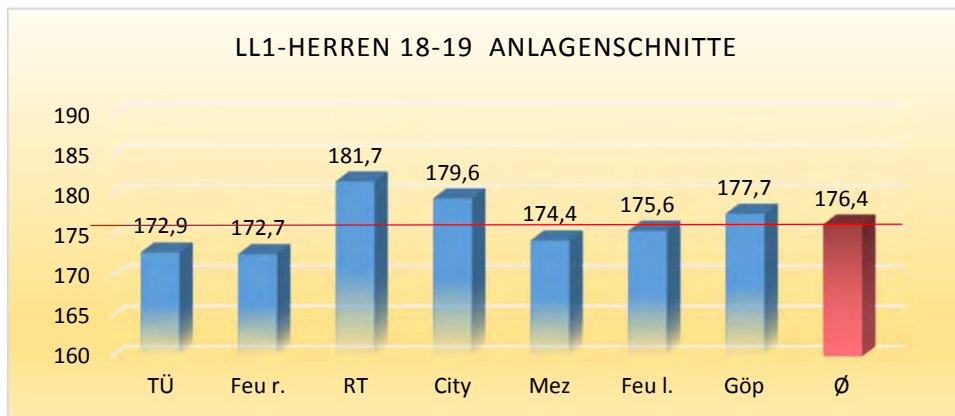

Die Besten 40 Herren aus beiden Gruppen: mindestens 75% der jeweiligen Gruppenspiele

PL	Name	Club	Liga	Schnitt	Spiele
1	Völkel, Dirk	KVS-Club I	Württemberg Herren	216,52	42
2	Birlinger, Christian	COS Stgt. I	Württemberg Herren	214,77	39
3	Görlitz, Timo	BC Strike Stgt	Oberliga2 Herren	209,60	40
4	Kraft, Marcel	BC Waibl. I	Württemberg Herren	207,88	40
5	Aldinger, Jan	BC Waibl. I	Württemberg Herren	206,00	35
6	Wildenhayn, Simon	GBC Stgt. I	Württemberg Herren	203,73	45
7	Schirmaier, Maikel	BC Waibl.	WL + OL	203,58	45
8	Knodel, Andreas	BC Turbine 2012	Württemberg Herren	202,61	44
9	Branezac, Damir	KVS-Club I	Württemberg Herren	202,15	33
10	Höschele, Holger	COS Stgt. I	Württemberg Herren	201,98	43
11	Frey, Alexander	BC Strike Stgt	Oberliga2 Herren	201,33	40
12	Baierl, Egon	BC Turbine 2012	Württemberg Herren	199,89	37
13	Friesch, Daniel	BC Waibl. I	Württemberg Herren	199,88	34
14	Börner, Frank	NBC Tü. I	Württemberg Herren	199,31	39
15	Kreutzberger, Marius	BSV Essl.	OL + BL	198,95	41
16	König, Andreas	COS Stgt. I	Württemberg Herren	198,59	32
17	Koslowski, Alexander	BC Tü I	Oberliga2 Herren	198,14	36
18	Ludwig, Dennis	Allianz Stgt. I	Landesliga-1	197,55	40
19	Pietschner, Marco	COS Stgt. I	Württemberg Herren	197,51	35
20	Börner, Daniel	NBC Tü. I	Württemberg Herren	197,49	45
21	Kolling, Detlef	BSV NSU I	Württemberg Herren	197,19	43
22	Völkel, Sebastian	KVS-Club I	Württemberg Herren	197,04	45
23	Blank, Uwe	KVS-Club I	Württemberg Herren	196,60	35
24	Motzer, Dominik	BSV Rtlg. I	Oberliga1 Herren	196,46	37
25	Urbach, Reiner	BW Stgt. II	Landesliga-1	196,29	42
26	Reinhardt, Torsten	SV Fellb. I	Württemberg Herren	196,25	36
27	Mayer, Pascal	SV Fellb. I	Württemberg Herren	195,16	44
28	Battes, Ulrich	BC Metzingen I	Oberliga1 Herren	194,64	36
29	Baviello, Silvano	Fireballs Göpp.	Bezirksliga-1	193,71	34
30	Scheck, Marc	ABC Stgt-N II	Württemberg Herren	193,02	45
31	Hansen, Justus	BC Tü I	Oberliga2 Herren	192,69	42
32	Heinrich, Ron	BF Aalen	Landesliga-1	192,57	42
33	Maspfuhl, Markus	PSV Stgt. I	Oberliga1 Herren	192,20	40
34	Kramer, Dirk	KVS-Club	WL + LL	192,13	38
35	Hansmann, Tobias	Pinbreaker Ulm	Bezirksliga-3	191,91	35
36	Dogan, Serhat	DreamBowl. II	Oberliga1 Herren	191,19	42
37	Horn, Markus	SB Bietigheim	Landesliga-2	189,98	42
38	Leichsenring, Marcel	PSV Stgt. I	Oberliga1 Herren	189,95	40
39	Lutz, Jürgen	BC Metzingen I	Oberliga1 Herren	189,29	42
40	Kappler, Sven	BSV Lbg. I	Oberliga2 Herren	189,21	42

Die Besten 12 Damen aus allen Ligen mit mindestens 75% der Spiele

1	Stoleski, Claudia	BSV Essl. I	Württemberg Damen	201,00	42
2	Wagner, Anja-Sarah	BSV Rtlg.	Württemberg Damen	197,67	42
3	Schwarzwälder, Natalie	BCE Lbg.	Oberliga Damen	182,79	42
4	Gerst, Bettina	SB Bietigheim	Württemberg Damen	181,52	42
5	Göbel, Gabi	SB Bietigheim	Württemberg Damen	181,50	42
6	Aab, Pauline	BSV Rtlg.	Württemberg Damen	173,50	36
7	Kaiser, Michaela	BC Waiblingen	Oberliga Damen	173,36	36
8	Discher, Christiane	SV Fellbach	Oberliga Damen	172,13	40
9	Ludwig, Petra	Allianz Stgt.	Oberliga Damen	171,48	42
10	Lüdecke, Celine	BC Waiblingen	Oberliga Damen	165,26	38
11	Keller, Christine	BC Havanna	Oberliga Damen	163,62	42
12	Schönbrodt, Monika	BC Havanna	Oberliga Damen	162,07	42