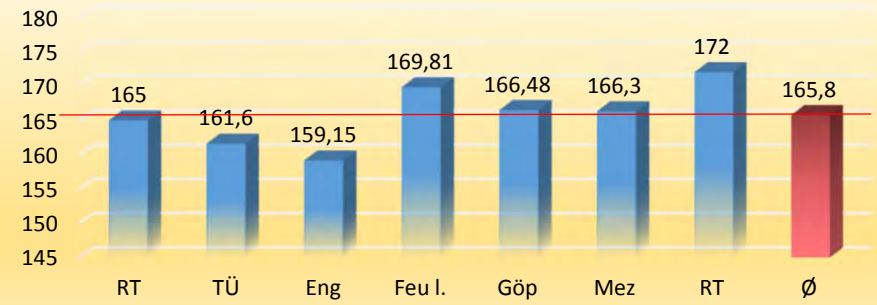

BL2-HERREN 18-19 ANLAGENSCHNITTE