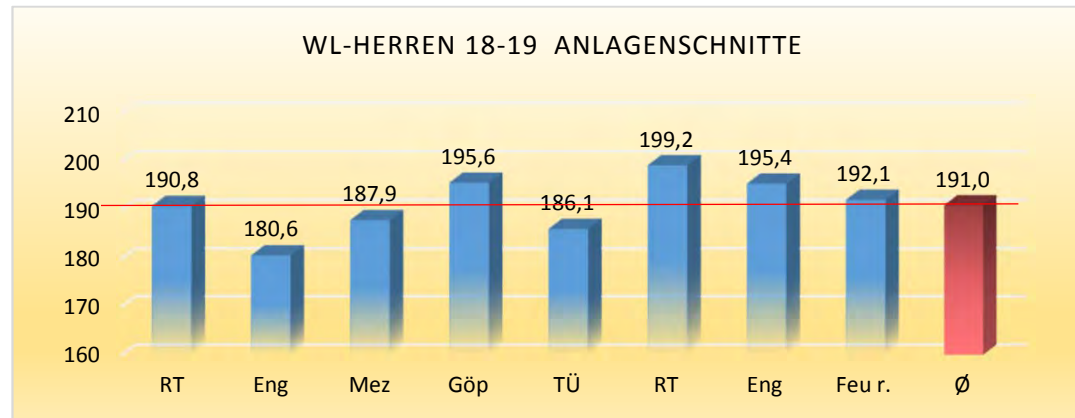

Die Besten 40 Herren aus beiden Gruppen: mindestens 75% der jeweiligen Gruppenspiele

PL	Name	Club	Liga	Schnitt	Spiele
1	Völkel, Dirk	KVS-Club I	Württemberg Herren	216,52	42
2	Birlinger, Christian	COS Stgt. I	Württemberg Herren	214,77	39
3	Görlitz, Timo	BC Strike Stgt	Oberliga2 Herren	209,60	40
4	Kraft, Marcel	BC Waibl. I	Württemberg Herren	207,88	40
5	Aldinger, Jan	BC Waibl. I	Württemberg Herren	206,00	35
6	Wildenhayn, Simon	GBC Stgt. I	Württemberg Herren	203,73	45
7	Schirmaier, Maikel	BC Waibl.	WL + OL	203,58	45
8	Knodel, Andreas	BC Turbine 2012	Württemberg Herren	202,61	44
9	Branezac, Damir	KVS-Club I	Württemberg Herren	202,15	33
10	Höschele, Holger	COS Stgt. I	Württemberg Herren	201,98	43
11	Frey, Alexander	BC Strike Stgt	Oberliga2 Herren	201,33	40
12	Baierl, Egon	BC Turbine 2012	Württemberg Herren	199,89	37
13	Friesch, Daniel	BC Waibl. I	Württemberg Herren	199,88	34
14	Börner, Frank	NBC Tü. I	Württemberg Herren	199,31	39
15	Kreutzberger, Marius	BSV Essl.	OL + BL	198,95	41
16	König, Andreas	COS Stgt. I	Württemberg Herren	198,59	32
17	Koslowski, Alexander	BC Tü I	Oberliga2 Herren	198,14	36
18	Ludwig, Dennis	Allianz Stgt. I	Landesliga-1	197,55	40
19	Pietschner, Marco	COS Stgt. I	Württemberg Herren	197,51	35
20	Börner, Daniel	NBC Tü. I	Württemberg Herren	197,49	45
21	Kolling, Detlef	BSV NSU I	Württemberg Herren	197,19	43
22	Völkel, Sebastian	KVS-Club I	Württemberg Herren	197,04	45
23	Blank, Uwe	KVS-Club I	Württemberg Herren	196,60	35
24	Motzer, Dominik	BSV Rtlg. I	Oberliga1 Herren	196,46	37
25	Urbach, Reiner	BW Stgt. II	Landesliga-1	196,29	42
26	Reinhardt, Torsten	SV Fellb. I	Württemberg Herren	196,25	36
27	Mayer, Pascal	SV Fellb. I	Württemberg Herren	195,16	44
28	Battes, Ulrich	BC Metzingen I	Oberliga1 Herren	194,64	36
29	Baviello, Silvano	Fireballs Göpp.	Bezirksliga-1	193,71	34
30	Scheck, Marc	ABC Stgt-N II	Württemberg Herren	193,02	45
31	Hansen, Justus	BC Tü I	Oberliga2 Herren	192,69	42
32	Heinrich, Ron	BF Aalen	Landesliga-1	192,57	42
33	Maspfuhl, Markus	PSV Stgt. I	Oberliga1 Herren	192,20	40
34	Kramer, Dirk	KVS-Club	WL + LL	192,13	38
35	Hansmann, Tobias	Pinbreaker Ulm	Bezirksliga-3	191,91	35
36	Dogan, Serhat	DreamBowl. II	Oberliga1 Herren	191,19	42
37	Horn, Markus	SB Bietigheim	Landesliga-2	189,98	42
38	Leichsenring, Marcel	PSV Stgt. I	Oberliga1 Herren	189,95	40
39	Lutz, Jürgen	BC Metzingen I	Oberliga1 Herren	189,29	42
40	Kappler, Sven	BSV Lbg. I	Oberliga2 Herren	189,21	42

Die Besten 12 Damen aus allen Ligen mit mindestens 75% der Spiele

1	Stoleski, Claudia	BSV Essl. I	Württemberg Damen	201,00	42
2	Wagner, Anja-Sarah	BSV Rtlg.	Württemberg Damen	197,67	42
3	Schwarzwälder, Natalie	BCE Lbg.	Oberliga Damen	182,79	42
4	Gerst, Bettina	SB Bietigheim	Württemberg Damen	181,52	42
5	Göbel, Gabi	SB Bietigheim	Württemberg Damen	181,50	42
6	Aab, Pauline	BSV Rtlg.	Württemberg Damen	173,50	36
7	Kaiser, Michaela	BC Waiblingen	Oberliga Damen	173,36	36
8	Discher, Christiane	SV Fellbach	Oberliga Damen	172,13	40
9	Ludwig, Petra	Allianz Stgt.	Oberliga Damen	171,48	42
10	Lüdecke, Celine	BC Waiblingen	Oberliga Damen	165,26	38
11	Keller, Christine	BC Havanna	Oberliga Damen	163,62	42
12	Schönbrodt, Monika	BC Havanna	Oberliga Damen	162,07	42