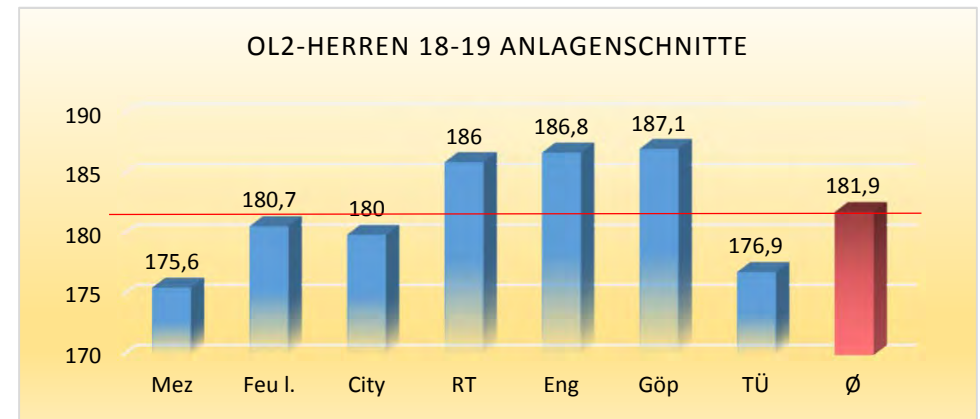

Die Besten 40 Herren aus beiden Gruppen: mindestens 75% der jeweiligen Gruppenspiele

PL	Name	Club	Liga	Schnitt	Spiele
1	Völkel, Dirk	KVS-Club I	Württemberg Herren	216,52	42
2	Birlinger, Christian	COS Stgt. I	Württemberg Herren	214,77	39
3	Görlitz, Timo	BC Strike Stgt	Oberliga2 Herren	209,60	40
4	Kraft, Marcel	BC Waibl. I	Württemberg Herren	207,88	40
5	Aldinger, Jan	BC Waibl. I	Württemberg Herren	206,00	35
6	Wildenhayn, Simon	GBC Stgt. I	Württemberg Herren	203,73	45
7	Schirmaier, Maikel	BC Waibl.	WL + OL	203,58	45
8	Knodel, Andreas	BC Turbine 2012	Württemberg Herren	202,61	44
9	Branezac, Damir	KVS-Club I	Württemberg Herren	202,15	33
10	Höschele, Holger	COS Stgt. I	Württemberg Herren	201,98	43
11	Frey, Alexander	BC Strike Stgt	Oberliga2 Herren	201,33	40
12	Baierl, Egon	BC Turbine 2012	Württemberg Herren	199,89	37
13	Friesch, Daniel	BC Waibl. I	Württemberg Herren	199,88	34
14	Börner, Frank	NBC Tü. I	Württemberg Herren	199,31	39
15	Kreutzberger, Marius	BSV Essl.	OL + BL	198,95	41
16	König, Andreas	COS Stgt. I	Württemberg Herren	198,59	32
17	Koslowski, Alexander	BC Tü I	Oberliga2 Herren	198,14	36
18	Ludwig, Dennis	Allianz Stgt. I	Landesliga-1	197,55	40
19	Pietschner, Marco	COS Stgt. I	Württemberg Herren	197,51	35
20	Börner, Daniel	NBC Tü. I	Württemberg Herren	197,49	45
21	Kolling, Detlef	BSV NSU I	Württemberg Herren	197,19	43
22	Völkel, Sebastian	KVS-Club I	Württemberg Herren	197,04	45
23	Blank, Uwe	KVS-Club I	Württemberg Herren	196,60	35
24	Motzer, Dominik	BSV Rtlg. I	Oberliga1 Herren	196,46	37
25	Urbach, Reiner	BW Stgt. II	Landesliga-1	196,29	42
26	Reinhardt, Torsten	SV Fellb. I	Württemberg Herren	196,25	36
27	Mayer, Pascal	SV Fellb. I	Württemberg Herren	195,16	44
28	Battes, Ulrich	BC Metzingen I	Oberliga1 Herren	194,64	36
29	Baviello, Silvano	Fireballs Göpp.	Bezirksliga-1	193,71	34
30	Scheck, Marc	ABC Stgt-N II	Württemberg Herren	193,02	45
31	Hansen, Justus	BC Tü I	Oberliga2 Herren	192,69	42
32	Heinrich, Ron	BF Aalen	Landesliga-1	192,57	42
33	Maspfuhl, Markus	PSV Stgt. I	Oberliga1 Herren	192,20	40
34	Kramer, Dirk	KVS-Club	WL + LL	192,13	38
35	Hansmann, Tobias	Pinbreaker Ulm	Bezirksliga-3	191,91	35
36	Dogan, Serhat	DreamBowl. II	Oberliga1 Herren	191,19	42
37	Horn, Markus	SB Bietigheim	Landesliga-2	189,98	42
38	Leichsenring, Marcel	PSV Stgt. I	Oberliga1 Herren	189,95	40
39	Lutz, Jürgen	BC Metzingen I	Oberliga1 Herren	189,29	42
40	Kappler, Sven	BSV Lbg. I	Oberliga2 Herren	189,21	42

Die Besten 12 Damen aus allen Ligen mit mindestens 75% der Spiele

1	Stoleski, Claudia	BSV Essl. I	Württemberg Damen	201,00	42
2	Wagner, Anja-Sarah	BSV Rtlg.	Württemberg Damen	197,67	42
3	Schwarzwälder, Natalie	BCE Lbg.	Oberliga Damen	182,79	42
4	Gerst, Bettina	SB Bietigheim	Württemberg Damen	181,52	42
5	Göbel, Gabi	SB Bietigheim	Württemberg Damen	181,50	42
6	Aab, Pauline	BSV Rtlg.	Württemberg Damen	173,50	36
7	Kaiser, Michaela	BC Waiblingen	Oberliga Damen	173,36	36
8	Discher, Christiane	SV Fellbach	Oberliga Damen	172,13	40
9	Ludwig, Petra	Allianz Stgt.	Oberliga Damen	171,48	42
10	Lüdecke, Celine	BC Waiblingen	Oberliga Damen	165,26	38
11	Keller, Christine	BC Havanna	Oberliga Damen	163,62	42
12	Schönbrodt, Monika	BC Havanna	Oberliga Damen	162,07	42