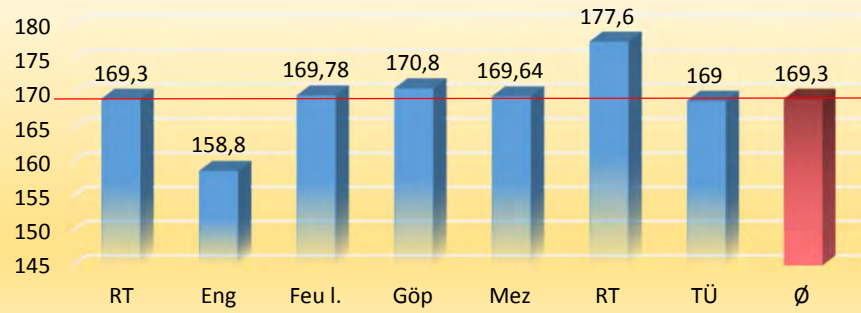

BL1-HERREN 18-19 ANLAGENSCHNITTE