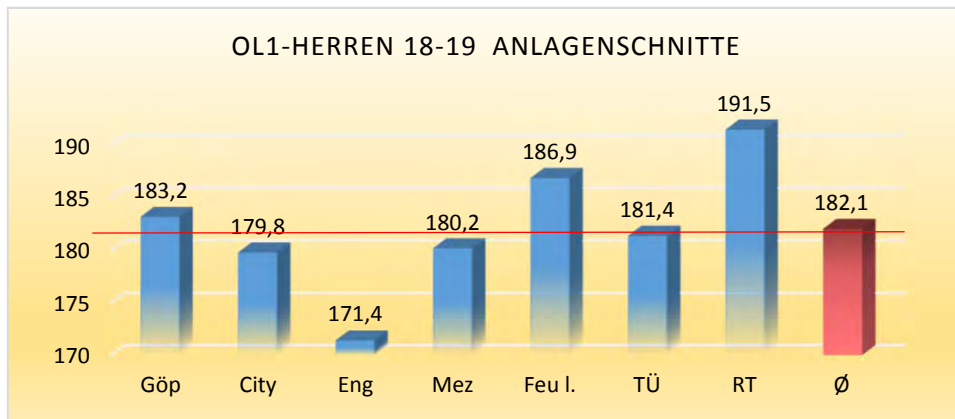

Die Besten 40 Herren aus beiden Gruppen: mindestens 75% der jeweiligen Gruppenspiele

PL	Name	Club	Liga	Schnitt	Spiele
1	Völkel, Dirk	KVS-Club I	Württemberg Herren	216,52	42
2	Birlinger, Christian	COS Stgt. I	Württemberg Herren	214,77	39
3	Görlitz, Timo	BC Strike Stgt	Oberliga2 Herren	209,60	40
4	Kraft, Marcel	BC Waibl. I	Württemberg Herren	207,88	40
5	Aldinger, Jan	BC Waibl. I	Württemberg Herren	206,00	35
6	Wildenhayn, Simon	GBC Stgt. I	Württemberg Herren	203,73	45
7	Schirmaier, Maikel	BC Waibl.	WL + OL	203,58	45
8	Knodel, Andreas	BC Turbine 2012	Württemberg Herren	202,61	44
9	Branezac, Damir	KVS-Club I	Württemberg Herren	202,15	33
10	Höschele, Holger	COS Stgt. I	Württemberg Herren	201,98	43
11	Frey, Alexander	BC Strike Stgt	Oberliga2 Herren	201,33	40
12	Baierl, Egon	BC Turbine 2012	Württemberg Herren	199,89	37
13	Friesch, Daniel	BC Waibl. I	Württemberg Herren	199,88	34
14	Börner, Frank	NBC Tü. I	Württemberg Herren	199,31	39
15	Kreutzberger, Marius	BSV Essl.	OL + BL	198,95	41
16	König, Andreas	COS Stgt. I	Württemberg Herren	198,59	32
17	Koslowski, Alexander	BC Tü I	Oberliga2 Herren	198,14	36
18	Ludwig, Dennis	Allianz Stgt. I	Landesliga-1	197,55	40
19	Pietschner, Marco	COS Stgt. I	Württemberg Herren	197,51	35
20	Börner, Daniel	NBC Tü. I	Württemberg Herren	197,49	45
21	Kolling, Detlef	BSV NSU I	Württemberg Herren	197,19	43
22	Völkel, Sebastian	KVS-Club I	Württemberg Herren	197,04	45
23	Blank, Uwe	KVS-Club I	Württemberg Herren	196,60	35
24	Motzer, Dominik	BSV Rtlg. I	Oberliga1 Herren	196,46	37
25	Urbach, Reiner	BW Stgt. II	Landesliga-1	196,29	42
26	Reinhardt, Torsten	SV Fellb. I	Württemberg Herren	196,25	36
27	Mayer, Pascal	SV Fellb. I	Württemberg Herren	195,16	44
28	Battes, Ulrich	BC Metzingen I	Oberliga1 Herren	194,64	36
29	Baviello, Silvano	Fireballs Göpp.	Bezirksliga-1	193,71	34
30	Scheck, Marc	ABC Stgt-N II	Württemberg Herren	193,02	45
31	Hansen, Justus	BC Tü I	Oberliga2 Herren	192,69	42
32	Heinrich, Ron	BF Aalen	Landesliga-1	192,57	42
33	Maspfuhl, Markus	PSV Stgt. I	Oberliga1 Herren	192,20	40
34	Kramer, Dirk	KVS-Club	WL + LL	192,13	38
35	Hansmann, Tobias	Pinbreaker Ulm	Bezirksliga-3	191,91	35
36	Dogan, Serhat	DreamBowl. II	Oberliga1 Herren	191,19	42
37	Horn, Markus	SB Bietigheim	Landesliga-2	189,98	42
38	Leichsenring, Marcel	PSV Stgt. I	Oberliga1 Herren	189,95	40
39	Lutz, Jürgen	BC Metzingen I	Oberliga1 Herren	189,29	42
40	Kappler, Sven	BSV Lbg. I	Oberliga2 Herren	189,21	42

Die Besten 12 Damen aus allen Ligen mit mindestens 75% der Spiele

1	Stoleski, Claudia	BSV Essl. I	Württemberg Damen	201,00	42
2	Wagner, Anja-Sarah	BSV Rtlg.	Württemberg Damen	197,67	42
3	Schwarzwälder, Natalie	BCE Lbg.	Oberliga Damen	182,79	42
4	Gerst, Bettina	SB Bietigheim	Württemberg Damen	181,52	42
5	Göbel, Gabi	SB Bietigheim	Württemberg Damen	181,50	42
6	Aab, Pauline	BSV Rtlg.	Württemberg Damen	173,50	36
7	Kaiser, Michaela	BC Waiblingen	Oberliga Damen	173,36	36
8	Discher, Christiane	SV Fellbach	Oberliga Damen	172,13	40
9	Ludwig, Petra	Allianz Stgt.	Oberliga Damen	171,48	42
10	Lüdecke, Celine	BC Waiblingen	Oberliga Damen	165,26	38
11	Keller, Christine	BC Havanna	Oberliga Damen	163,62	42
12	Schönbrodt, Monika	BC Havanna	Oberliga Damen	162,07	42